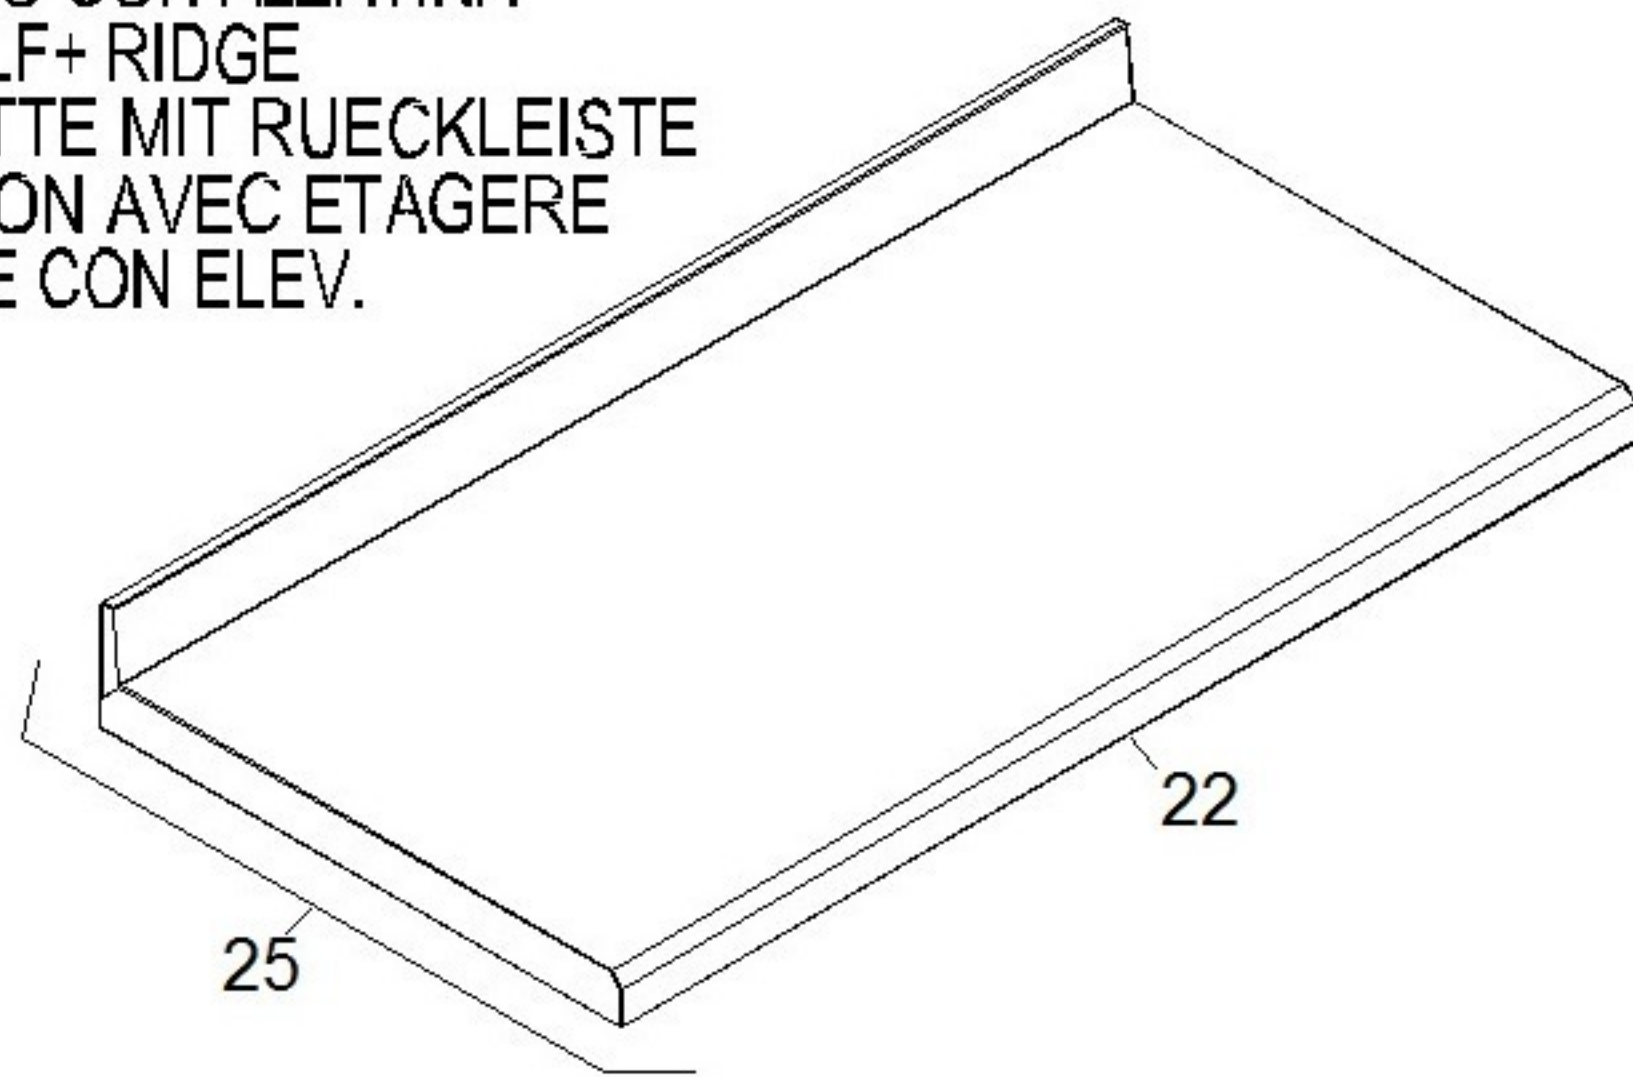

/A=PIANO CON ALZATINA  
 /A=SHELF+ RIDGE  
 /A=PLATTE MIT RUECKLEISTE  
 /A=RAYON AVEC ETAGERE  
 /A=TOPE CON ELEV.

/M=PIANO SENZA ALZATINA  
 /M=SHELF WITHOUT RIDGE  
 /M=PLATTE OHNE RUECKLEISTE  
 /M=RAYON SANS ETAGERE  
 /M=TOPE SIN ELEV

SOLO PER CASSETTI  
 DRAWERS ONLY  
 NUR FUER SCHBLADEN  
 SEULEMENT POUR TIROIRS  
 SOLO GAVETAS

ANGELO PO - BASE REFRIGERATA 390 lt, prof.70 cm, -2/+8°C  
 6EB13M - G008080 - GRUPPO PORTE-CASSETTI - 25-07-2006 » 19-05-2010