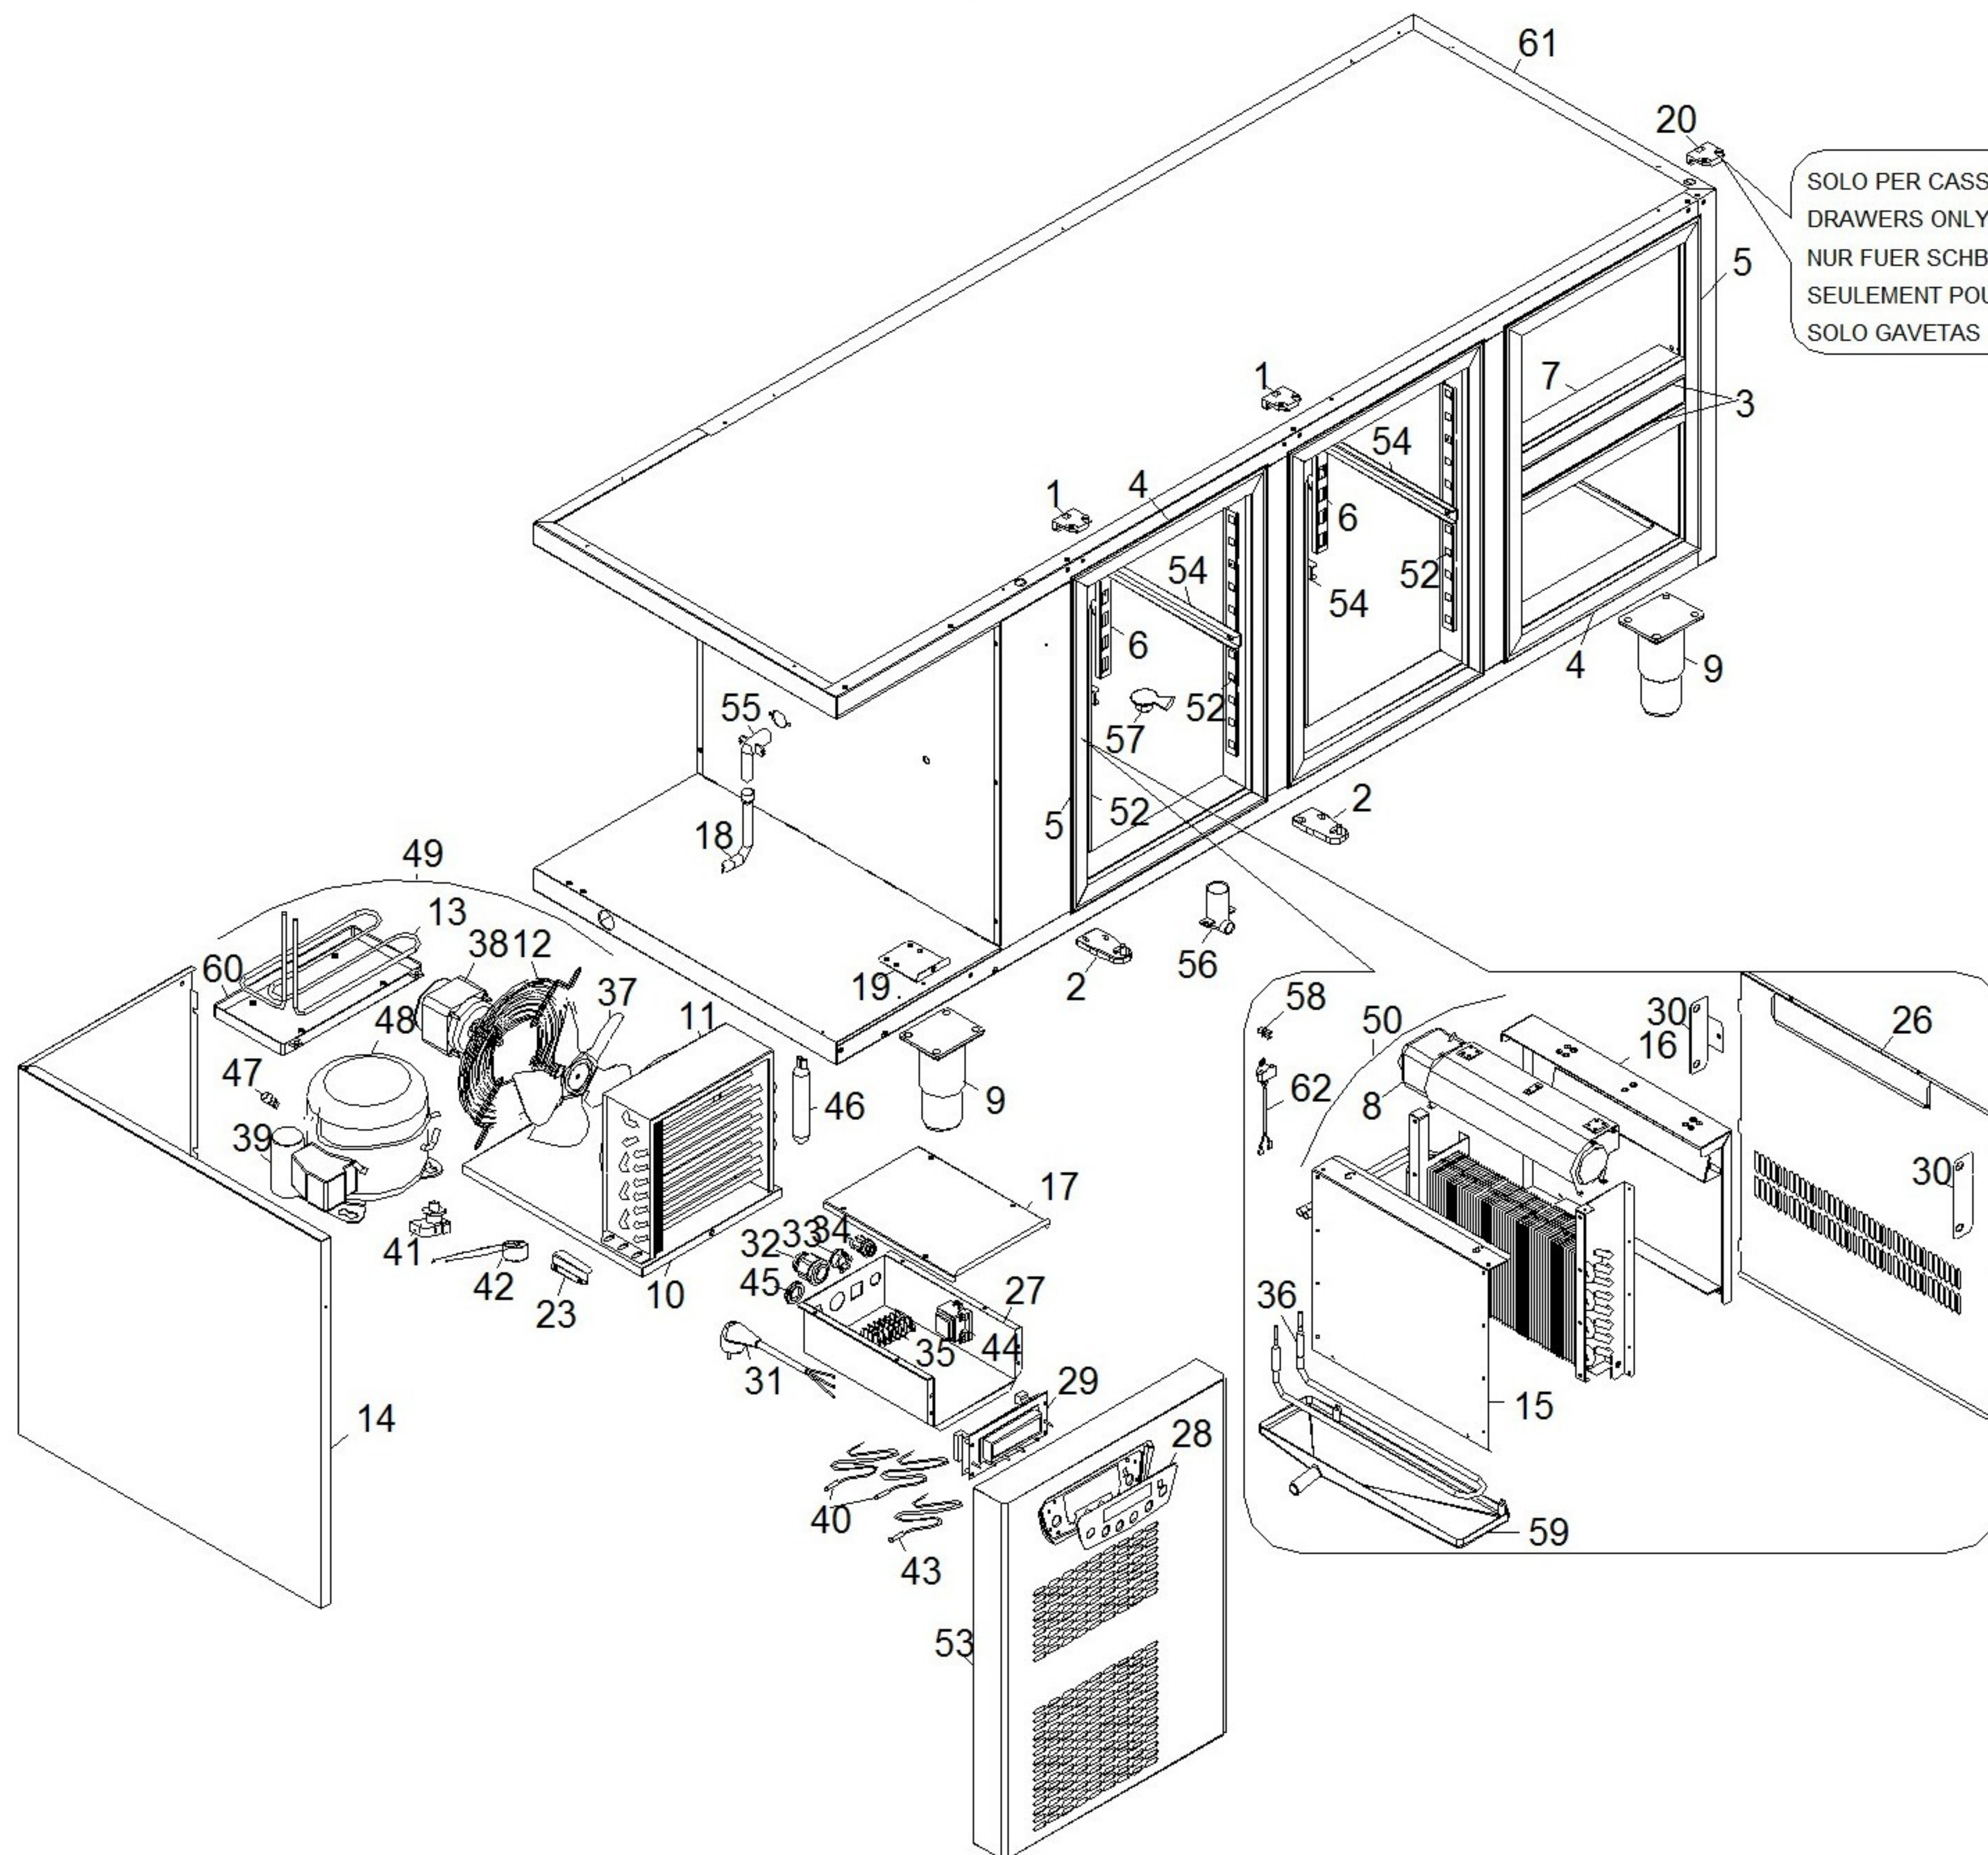

/A=PIANO CON ALZATINA  
 /A=SHELF+ RIDGE  
 /A=PLATTE MIT RUECKLEISTE  
 /A=RAYON AVEC ETAGERE  
 /A=TOPE CON ELEV.

/M=PIANO SENZA ALZATINA  
 /M=SHELF WITHOUT RIDGE  
 /M=PLATTE OHNE RUECKLEISTE  
 /M=RAYON SANS ETAGERE  
 /M=TOPE SIN ELEV

SOLO PER CASSETTI  
 DRAWERS ONLY  
 NUR FUER SCHBLADEN  
 SEULEMENT POUR TIROIRS  
 SOLO GAVETAS

ANGELO PO - BASE REFRIGERATA 390 lt, prof.70 cm, -2/+8°C  
 6EB13M - G008080 - GRUPPO PORTE-CASSETTI - 25-07-2006 » 19-05-2010

Modello Typ Model Modele Modelo

		6MA 6MAA 6MAM 6EA 6EAA 6EAM 6EAB 6EABA 6EABM	6MA2 6MA2A 6MA2M 6EA2 6EA2A 6EA2M	6EA13 6EA13A 6EA13M	6EA11 6EA11A 6EA11M	6MB 6MBA 6MBM 6EB 6EBA 6EBM 6EBB 6EBBA 6EBBM	6MB2 6MB2A 6MB2M 6EB2 6EB2A 6EB2M	6MB4 6MB4A 6MB4M 6EB4 6EB4A 6EB4M	6MB11 6MB11A 6MB11M 6EB11 6EB11A 6EB11M	6EB13 6EB13A 6EB13M	6EB22 6EB22A 6EB22M	6MC 6MCA 6MCM 6EC 6ECA 6ECM 6ECB 6ECBA 6ECBM	6MC2 6MC2A 6MC2M 6EC2 6EC2A 6EC2M	6MC4 6MC4A 6MC4M 6EC4 6EC4A 6EC4M	6MC11 6MC11A 6MC11M 6EC11 6EC11A 6EC11M	6EC13 6EC13A 6EC13M	6EC22 6EC22A 6EC22M
Num.cassetti Schubläd Drawers Tiroirs Gabetas	1/2SUP 1/2INF 1/3 2/3	- - - -	1 1 - -	- 3 - -	- 1 1 -	- - - -	1 1 - -	2 2 - -	- 1 1 -	- 3 - -	- 2 2 -	- - - -	1 1 - -	2 2 - -	- 1 1 -	- 3 - -	- 2 2 -
Porte Türen Doors Portes Puertas	DX SX	1 1	- 1	- 1	- 1	1 2	- 2	- 1	- 2	- 2	- 1	1 3	- 3	- 2	- 3	- 3	- 2