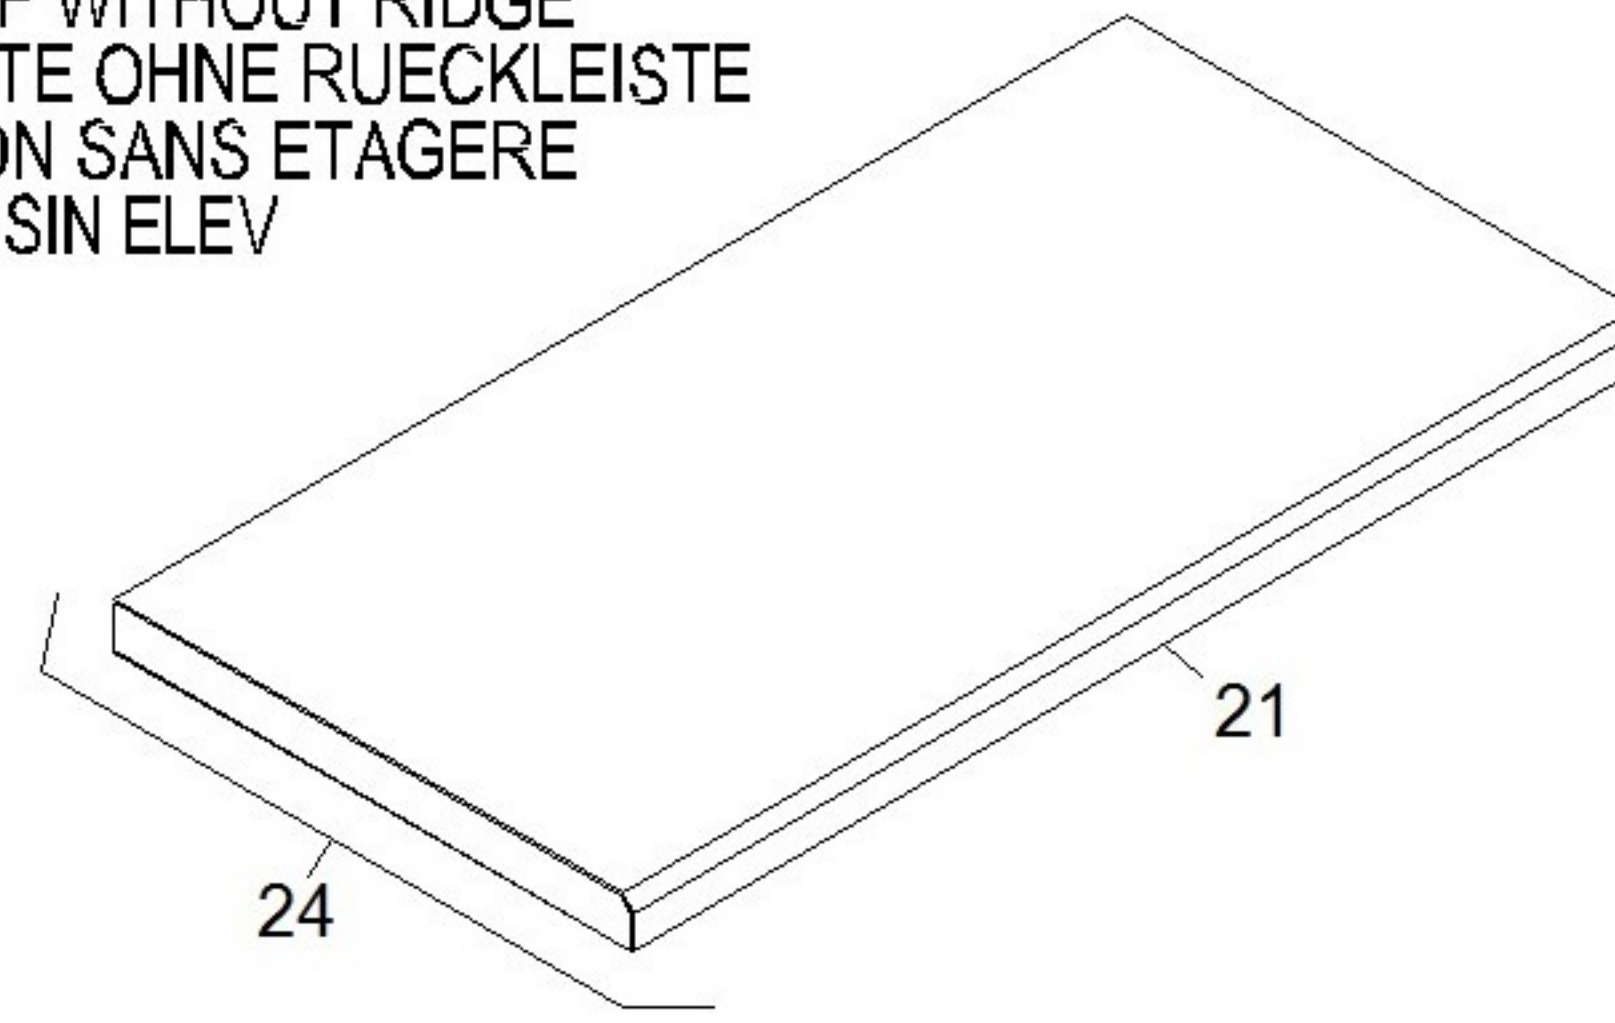

/A=PIANO CON ALZATINA  
 /A=SHELF+ RIDGE  
 /A=PLATTE MIT RUECKLEISTE  
 /A=RAYON AVEC ETAGERE  
 /A=TOPE CON ELEV.

/M=PIANO SENZA ALZATINA  
 /M=SHELF WITHOUT RIDGE  
 /M=PLATTE OHNE RUECKLEISTE  
 /M=RAYON SANS ETAGERE  
 /M=TOPE SIN ELEV

SOLO PER CASSETTI  
 DRAWERS ONLY  
 NUR FUER SCHBLADEN  
 SEULEMENT POUR TIROIRS  
 SOLO GAVETAS

ANGELO PO - BASE REFRIGERATA 390 lt, prof.70 cm, -2/+8°C  
 6EB13M - G008080 - GRUPPO PORTE-CASSETTI - 25-07-2006 » 19-05-2010